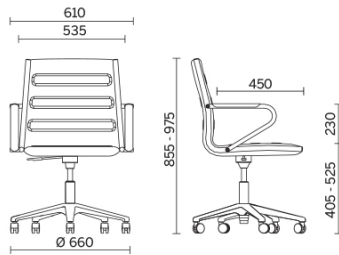

Classic +

Classic+系列为办公空间提供高靠背行政座椅、固定脚的管理及会议椅，采用低调设计、顶级面料，有多种颜色、面料、皮革可选。框架有铬钢或哑光黑色涂层，底座拥有哑光黑色铝和光泽铝饰面。

项目

保罗巴克利，伦敦，英国，2011年

银海，伦敦，英国，2011年

生殖医学与体外受精中心，索非亚，保加利亚，2012年

斯德哥尔摩家具展，瑞典，2012年

模型

Classic +
定向的

经理椅

会议椅

高脚凳

雪橇底座
访客椅

材质和颜色

室内装潢

皮革 S + 人造革N
可选颜色 13