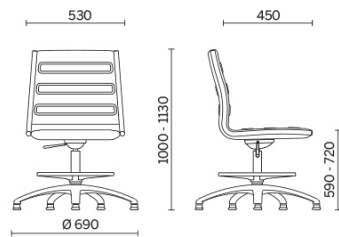

Classic +
定向的

经理椅

会议椅

高脚凳

雪橇底座
访客椅

材质和颜色

室内装潢

皮革 S + 人造革N
可选颜色 13