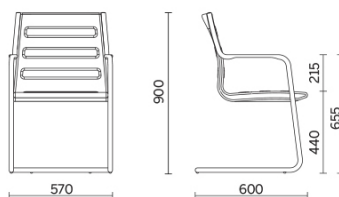

Classic +
定向的

经理椅

会议椅

高脚凳

雪橇底座
访客椅

材质和颜色

室内装潢

皮革 S + 人造革N
可选颜色 13