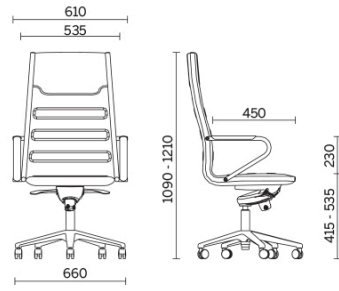

Classic +

Classic+系列为办公空间提供高靠背行政座椅、固定脚的管理及会议椅，采用低调设计、顶级面料，有多种颜色、面料、皮革可选。框架有铬钢或哑光黑色涂层，底座拥有哑光黑色铝和光泽铝饰面。

项目

保罗巴克利，伦敦，英国，2011年

银海，伦敦，英国，2011年

生殖医学与体外受精中心，索非亚，保加利亚，2012年

斯德哥尔摩家具展，瑞典，2012年

模型

Classic +
定向的

经理椅

会议椅

高脚凳

雪橇底座
访客椅

材质和颜色

室内装潢

皮革 S + 人造革N
可选颜色 13