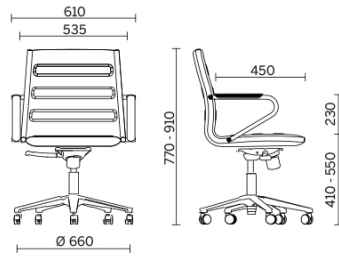

Classic +
定向的

经理椅

会议椅

高脚凳

雪橇底座
访客椅

材质和颜色

室内装潢

皮革 S + 人造革N
可选颜色 13