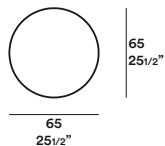

Dimensioni / Dimensions

Charlie / M.Mornati

Finiture / Finishings

Essenze / Woods

rovere therm
therm oak

Laccati metallo / Metal lacquers

oro

piombo