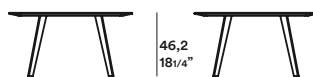

Dimensioni / Dimensions