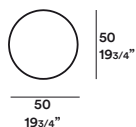

Dimensioni / Dimensions

Charlie / M.Mornati

Finiture / Finishings

Essenze / Woods

rovere therm
therm oak

Laccati metallo / Metal lacquers

oro

piombo