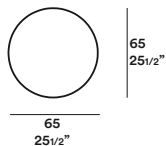

Dimensioni / Dimensions

Charlie / M.Mornati

Finiture / Finishings

Essenze / Woods

rovere therm
therm oak

Laccati metallo / Metal lacquers

oro

piombo