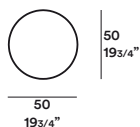

Dimensioni / Dimensions

Charlie / M.Mornati

Finiture / Finishings

Essenze / Woods

rovere therm
therm oak

Laccati metallo / Metal lacquers

oro

piombo