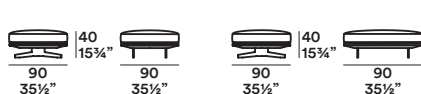

Dimensioni / Dimensions

Divano / Sofa

Terminale DX-SX / End Element Rh-Lh

Pouf / Pouf

Oliver / Sergio Brioschi

Finiture / Finishings

	tessuto fabric	pelle leather	eco pelle eco leather	eco Nabuk eco Nabuk
categoria A A category	•			
categoria B B category	•		•	•
categoria C C category	•			
categoria D D category	•			
pelle pieno fiore corretto K corrected grain leather K		•		
pelle pieno fiore W full-grain leather W		•		
pelle anilina Y aniline leather Y		•		
pelle Nabuck X Nabuck leather X		•		
tessuto cliente customer's fabric	•	•	•	•