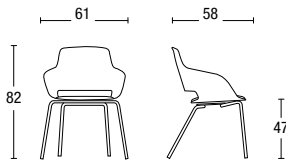

E
IT SCOCCA RIVESTITA SOFT
EN SOFT UPHOLSTERED SEAT
FR COQUE REVÊTEMENT REMBOURRÉ
DE SOFT-ÜBERZOGENER AUFBAU
ES BASTIDOR CUBIERTO SOFT

IT BASE 4 GAMBE EN 4 LEGS BASE FR PIÈTEMENT 4 PIEDS DE 4 BEINE-GESTELL ES BASE DE 4 PATAS