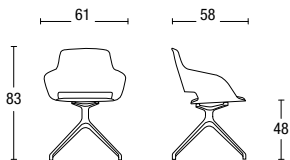

IT BASE TRESPOLO **EN** TRESTLE **FR** PIÈTEMENT 4 BRANCHES **DE** STÄNDER **ES** PERCA