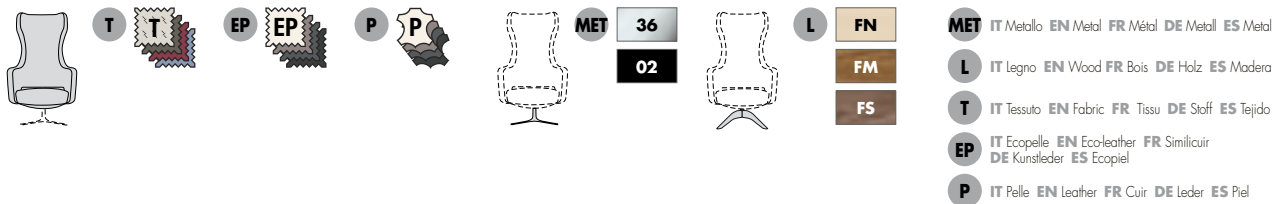

IT Base EN Base FR Base DE Basis ES Base

L IT LEGNO EN VENEER FR BOIS DE HOLZ ES MADERA

FN

FM

FS

IT FAGGIO NATURALE
EN NATURAL BEECH
FR HÊTRE NATUREL
DE BUCHE NATUR
ES HAYA NATURAL

IT FAGGIO MEDIO
EN MEDIUM BEECH
FR HÊTRE MOYEN
DE MEDIUM BUCHE
ES HOYA MEDIA

IT FAGGIO SCURO
EN DARK BEECH
FR HÊTRE FONCÉ
DE DUNKLE BUCHE
ES HAYA OSCURA

CAPTAIN HEAVEN

IT SCHIENALE ALTO - GIREVOLE - MECCANISMO SINCRIO AUTO PESANTE - BASE 4 RAZZE **EN** HIGH BACK - SWIVELING - SYNCHRO MECHANISM W/SELF WEIGHT ADJUSTMENT - 4 SPOKE BASE
FR DOSSIER HAUT-PIVOTANTE-MÉCANISME SYNCHRO AUTO PESANT - BASE 4 BRANCHES **DE** HOCH-RUECKLEHNE - DREHEND - SCHWERER AUTOMECHANISMUS - BASIS 4 RENNEN
ES RESPALDO ALTO - ROTAN - SINCRIO PESADO - BASE 4 RAZAS