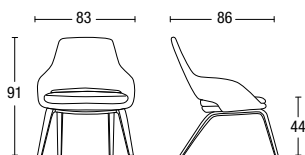

IT BASE A 4 GAMBE IN MASSELLO EN 4 LEGS BASE IN SOLID WOOD FR PIÈTEMENT 4 BRANCHES EN BOIS DE BEINE-GESTELL AUS MASSIVHOLZ ES BASE DE 4 PATAS DE MADERA MACIZA