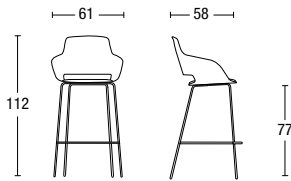

CAPTAIN PLAY

IT Sgabello EN Stools FR Tabourets DE Hocker ES Taburetes

PP 01 32 34
25 40
20 08
T **EP** **P**

MET 01
02
36

MET 36

L **FN**
FM
FS

PP IT Polipropilene
MET IT Metallo EN Metal FR Métal DE Metall ES Metal
L IT Legno EN Wood FR Bois DE Holz ES Madera
T IT Tessuto EN Fabric FR Tissu DE Stoff ES Tejido
EP IT Ecopelle EN Eco-leather FR Similicuir
DE Kunstleder ES Ecopiel
P IT Pelle EN Leather FR Cuir DE Leder ES Piel

A
IT SCOCCA IN POLIPROPILENE
EN POLYPROPYLENE SEAT
FR COQUE EN POLYPROPYLENE
DE AUFBAU AUS POLYPROPYLEN
ES BASTIDOR DE POLIPROPILENO

B
IT SCOCCA IN POLIPROPILENE CON CUSCINO
EN POLYPROPYLENE SEAT WITH CUSHION
FR COQUE EN POLYPROPYLENE AVEC COUSSIN
DE AUFBAU AUS POLYPROPYLEN MIT POLSTER
ES BASTIDOR DE POLIPROPILENO CON COJIN

C
IT SCOCCA IN POLIPROPILENE CON RIVESTIMENTO INTERNO LISCIO
EN POLYPROPYLENE SEAT WITH SMOOTH INTERNAL UPHOLSTERY
FR COQUE EN POLYPROPYLENE REVÊTUE A L'INTÉRIEUR
DE AUFBAU AUS POLYPROPYLEN MIT GLATTEN INNENFUTTER
ES BASTIDOR DE POLIPROPILENO CON RIVESTIMIENTO INTERIOR

D
IT SCOCCA RIVESTITA LISCIA
EN SMOOTH UPHOLSTERED SEAT
FR COQUE ENTIÈREMENT REVÊTUE SIMPLE
DE GLATTE-ÜBERZOGENER AUFBAU
ES BASTIDOR CUBIERTO LISO

E
IT SCOCCA RIVESTITA SOFT
EN SOFT UPHOLSTERED SEAT
FR COQUE REVÊTEMENT REMBOURRÉ
DE SOFT-ÜBERZOGENER AUFBAU
ES BASTIDOR CUBIERTO SOFT

IT BASE 4 GAMBE EN 4 LEGS BASE FR PIÈTEMENT 4 PIEDS DE 4 BEINE-GESTELL ES BASE DE 4 PATAS