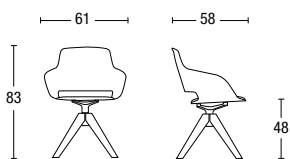

IT BASE A 4 GAMBE IN MASSELLO **EN** 4 LEGS BASE IN SOLID WOOD **FR** PIÈTEMENT 4 BRANCHES EN BOIS **DE** BEINE-GESTELL AUS MASSIVHOLZ **ES** BASE DE 4 PATAS DE MADERA MACIZA