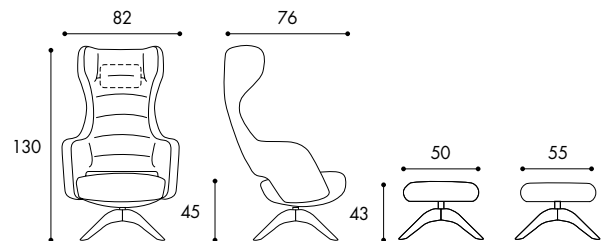

A

B

IT SCHIENALE ALTO - GIREVOLE - MECCANISMO SINCRO AUTO PESANTE - BASE 4 RAZZE **EN** HIGH BACK - SWIVELING - SYNCHRO MECHANISM W/SELF WEIGHT ADJUSTMENT - 4 SPOKE BASE
FR DOSSIER HAUT-PIVOTANTE-MÉCANISME SYNCHRO AUTO PESANT - BASE 4 BRANCHES **DE** HOCH-RUECKLEHNE - DREHEND - SCHWERER AUTOMECHANISMUS - BASIS 4 RENNEN
ES RESPALDO ALTO - ROTAN - SINCRO PESADO - BASE 4 RAZAS