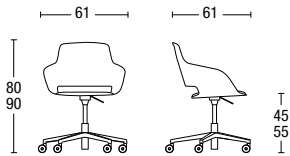

E
IT SCOCCA RIVESTITA SOFT
EN SOFT UPHOLSTERED SEAT
FR COQUE REVÊTEMENT REMBOURRÉ
DE SOFT-ÜBERZOGENER AUFBAU
ES BASTIDOR CUBIERTO SOFT

IT RUOTE GOMMATE Ø 60 MM CON STRUTTURA CROMATA
EN RUBBER CASTERS Ø 60 MM WITH CHROMED STRUCTURE
FR ROULETTES GOMMÉES Ø 60 MM ET STRUCTURE CHROMÉE
DE GUMMIROLLEN Ø 60 MM MIT STRUKTURFARBE SCHWARZ
ES RUEDAS ENGOMADOS Ø 60 MM CON ESTRUCTURA CROMADA

IT BASE 5 RAZZE CON RUOTE GOMMATE Ø 60 MM CON STRUTTURA CROMATA
EN 5 SPOKE BASE WITH RUBBER CASTERS Ø 60 MM WITH CHROMED STRUCTURE
FR PIÈTEMENT 5 BRANCHES SUR ROULETTES GOMMÉES Ø 60 MM ET STRUCTURE CHROMÉE
DE 5-FUSSKREUZ-GESTELL MIT GUMMIROLLEN Ø 60 MM MIT STRUKTURFARBE SCHWARZ
ES BASE DE 5 RADIOS CON RUEDAS ENGOMADOS Ø 60 MM CON ESTRUCTURA CROMADA