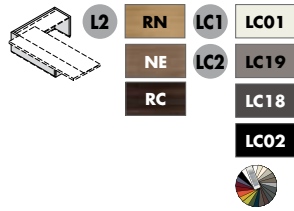

02

IT NERO
EN BLACK
FR NOIR
DE SCHWARZ
ES NEGRO

IT Dimensioni EN Dimensions FR Dimensions DE Abmessungen ES Dimensiones

MORE

IT Scrivanie piani legno EN Desks with veneer tops FR Bureaux plateaux ebanisterie
DE Tische mit Holzplatten ES Escritorios con tableros en madera

- L2** IT Legno EN Veneer FR Bois DE Holz ES Madera
- LC1** IT Laccato opaco EN Lacquered matt FR Laqué mat DE Matt lackiert ES Lacado mate
- LC2** IT Laccato lucido spazzolato EN Lacquered glossy FR Laqué brillant DE Glänzend lackiert ES Lacado brillo
- P** IT Pelle EN Leather FR Cuir DE Leder ES Piel
- EP** IT Ecopelle EN Eco-leather FR Similicuir DE Kunstleder ES Ecopiel