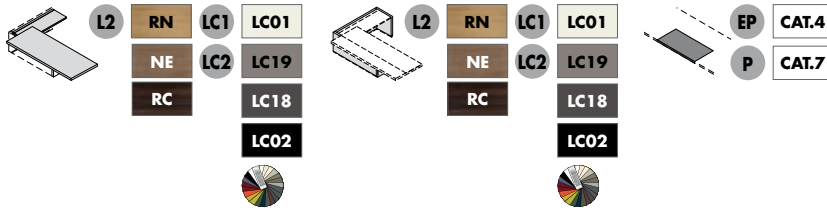

W-D-H
cm

270 - 200 - 74

W-D-H
cm

LC1 270 - 200 - 74

LC2 270 - 200 - 74

W-D-H
cm

LC1 270 - 200 - 74

LC2 270 - 200 - 74

IT SOTTOMANO EN PAD FR SOUS-MAIN DE SCHREIBUNTERLAGE ES ELEMENTO DE APOYO MANOS

W-D-H
cm

95 x 45

MORE

IT Scrivanie piani laccato EN Desks with lacquered tops FR Bureaux plateaux laqués
DE Tische mit lackierten Platten ES Escritorios con tableros lacados