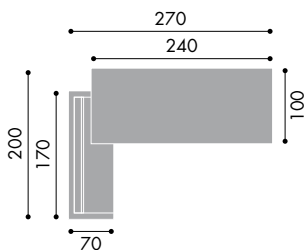

02

IT NERO
EN BLACK
FR NOIR
DE SCHWARZ
ES NEGRO

IT Dimensioni EN Dimensions FR Dimensions DE Abmessungen ES Dimensiones

MORE

IT Scrivanie piani legno EN Desks with veneer tops FR Bureaux plateaux ebanisterie
DE Tische mit Holzplatten ES Escritorios con tableros en madera