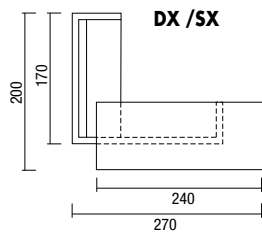

W-D-H
cm

270 - 200 - 74

W-D-H
cm

270 - 200 - 74

W-D-H
cm

270 - 200 - 74

IT SOTTOMANO EN PAD FR SOUS-MAIN DE SCHREIBUNTERLAGE ES ELEMENTO DE APOYO MANOS

W-D-H
cm