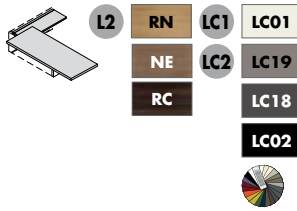

02

IT NERO
EN BLACK
FR NOIR
DE SCHWARZ
ES NEGRO

IT Dimensioni EN Dimensions FR Dimensions DE Abmessungen ES Dimensiones

MORE

IT Scrivanie piani legno EN Desks with veneer tops FR Bureaux plateaux ebanisterie
DE Tische mit Holzplatten ES Escritorios con tableros en madera

- L2** IT Legno EN Veneer FR Bois DE Holz ES Madera
- LC1** IT Laccato opaco EN Lacquered matt FR Laqué mat DE Matt lackiert ES Lacado mate
- LC2** IT Laccato lucido spazzolato EN Lacquered glossy FR Laqué brillant DE Glänzend lackiert ES Lacado brillo
- P** IT Pelle EN Leather FR Cuir DE Leder ES Piel
- EP** IT Ecopelle EN Eco-leather FR Similicuir DE Kunstleder ES Ecopiel