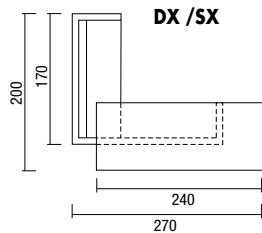

W-D-H
cm

270 - 200 - 74