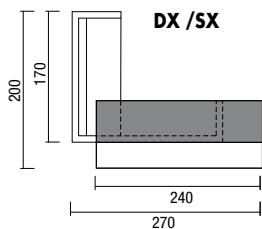

W-D-H cm	
EP	270 - 200 - 74
P	270 - 200 - 74