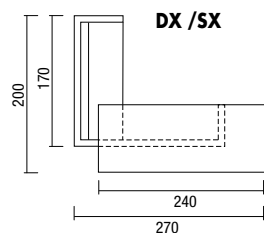

W-D-H
cm

270 - 200 - 74

W-D-H
cm

LC1 270 - 200 - 74

LC2 270 - 200 - 74

W-D-H
cm

LC1 270 - 200 - 74

LC2 270 - 200 - 74

IT SOTTOMANO EN PAD FR SOUS-MAIN DE SCHREIBUNTERLAGE ES ELEMENTO DE APOYO MANOS

W-D-H
cm

95 x 45

MORE

IT Scrivanie piani laccato EN Desks with lacquered tops FR Bureaux plateaux laqués
DE Tische mit lackierten Platten ES Escritorios con tableros lacados