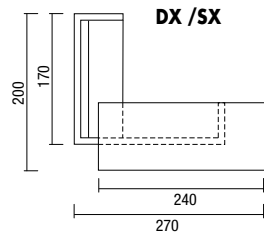

W-D-H
cm

270 - 200 - 74