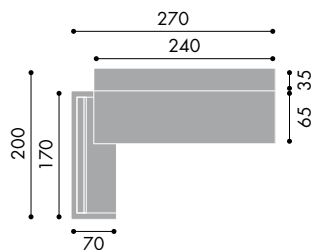

02

IT NERO
EN BLACK
FR NOIR
DE SCHWARZ
ES NEGRO

IT Dimensioni EN Dimensions FR Dimensions DE Abmessungen ES Dimensiones

MORE

IT Scrivanie piani legno EN Desks with veneer tops FR Bureaux plateaux ebanisterie
DE Tische mit Holzplatten ES Escritorios con tableros en madera