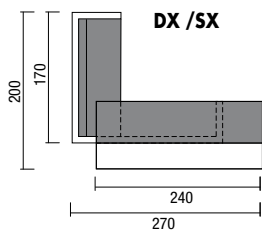

95 x 45

MORE

IT Scrivanie piani ecopelle/pelle EN Desks with leather/imitation leather tops FR Bureaux plateaux similicuir
 DE Tische mit Platten aus Kunstleder/Leder ES Escritorios con tableros en piel sintetica/piel

W-D-H cm	
EP	270 - 200 - 74
P	270 - 200 - 74

W-D-H cm	
EP	270 - 200 - 74
P	270 - 200 - 74

W-D-H cm	
EP	270 - 200 - 74
P	270 - 200 - 74

W-D-H cm	
EP	270 - 200 - 74
P	270 - 200 - 74