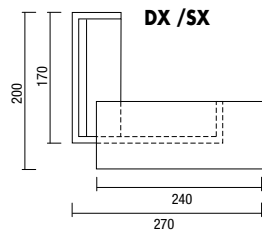

W-D-H
cm

270 - 200 - 74