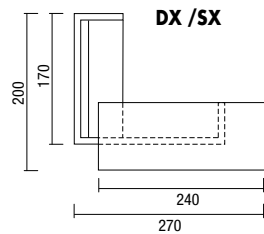

02

IT NERO
EN BLACK
FR NOIR
DE SCHWARZ
ES NEGRO

IT Dimensioni EN Dimensions FR Dimensions DE Abmessungen ES Dimensiones

MORE

IT Scrivanie piani legno EN Desks with veneer tops FR Bureaux plateaux ebanisterie
DE Tische mit Holzplatten ES Escritorios con tableros en madera

W-D-H
cm

270 - 200 - 74

W-D-H
cm

LC1 270 - 200 - 74

LC2 270 - 200 - 74

W-D-H
cm

LC1 270 - 200 - 74

LC2 270 - 200 - 74